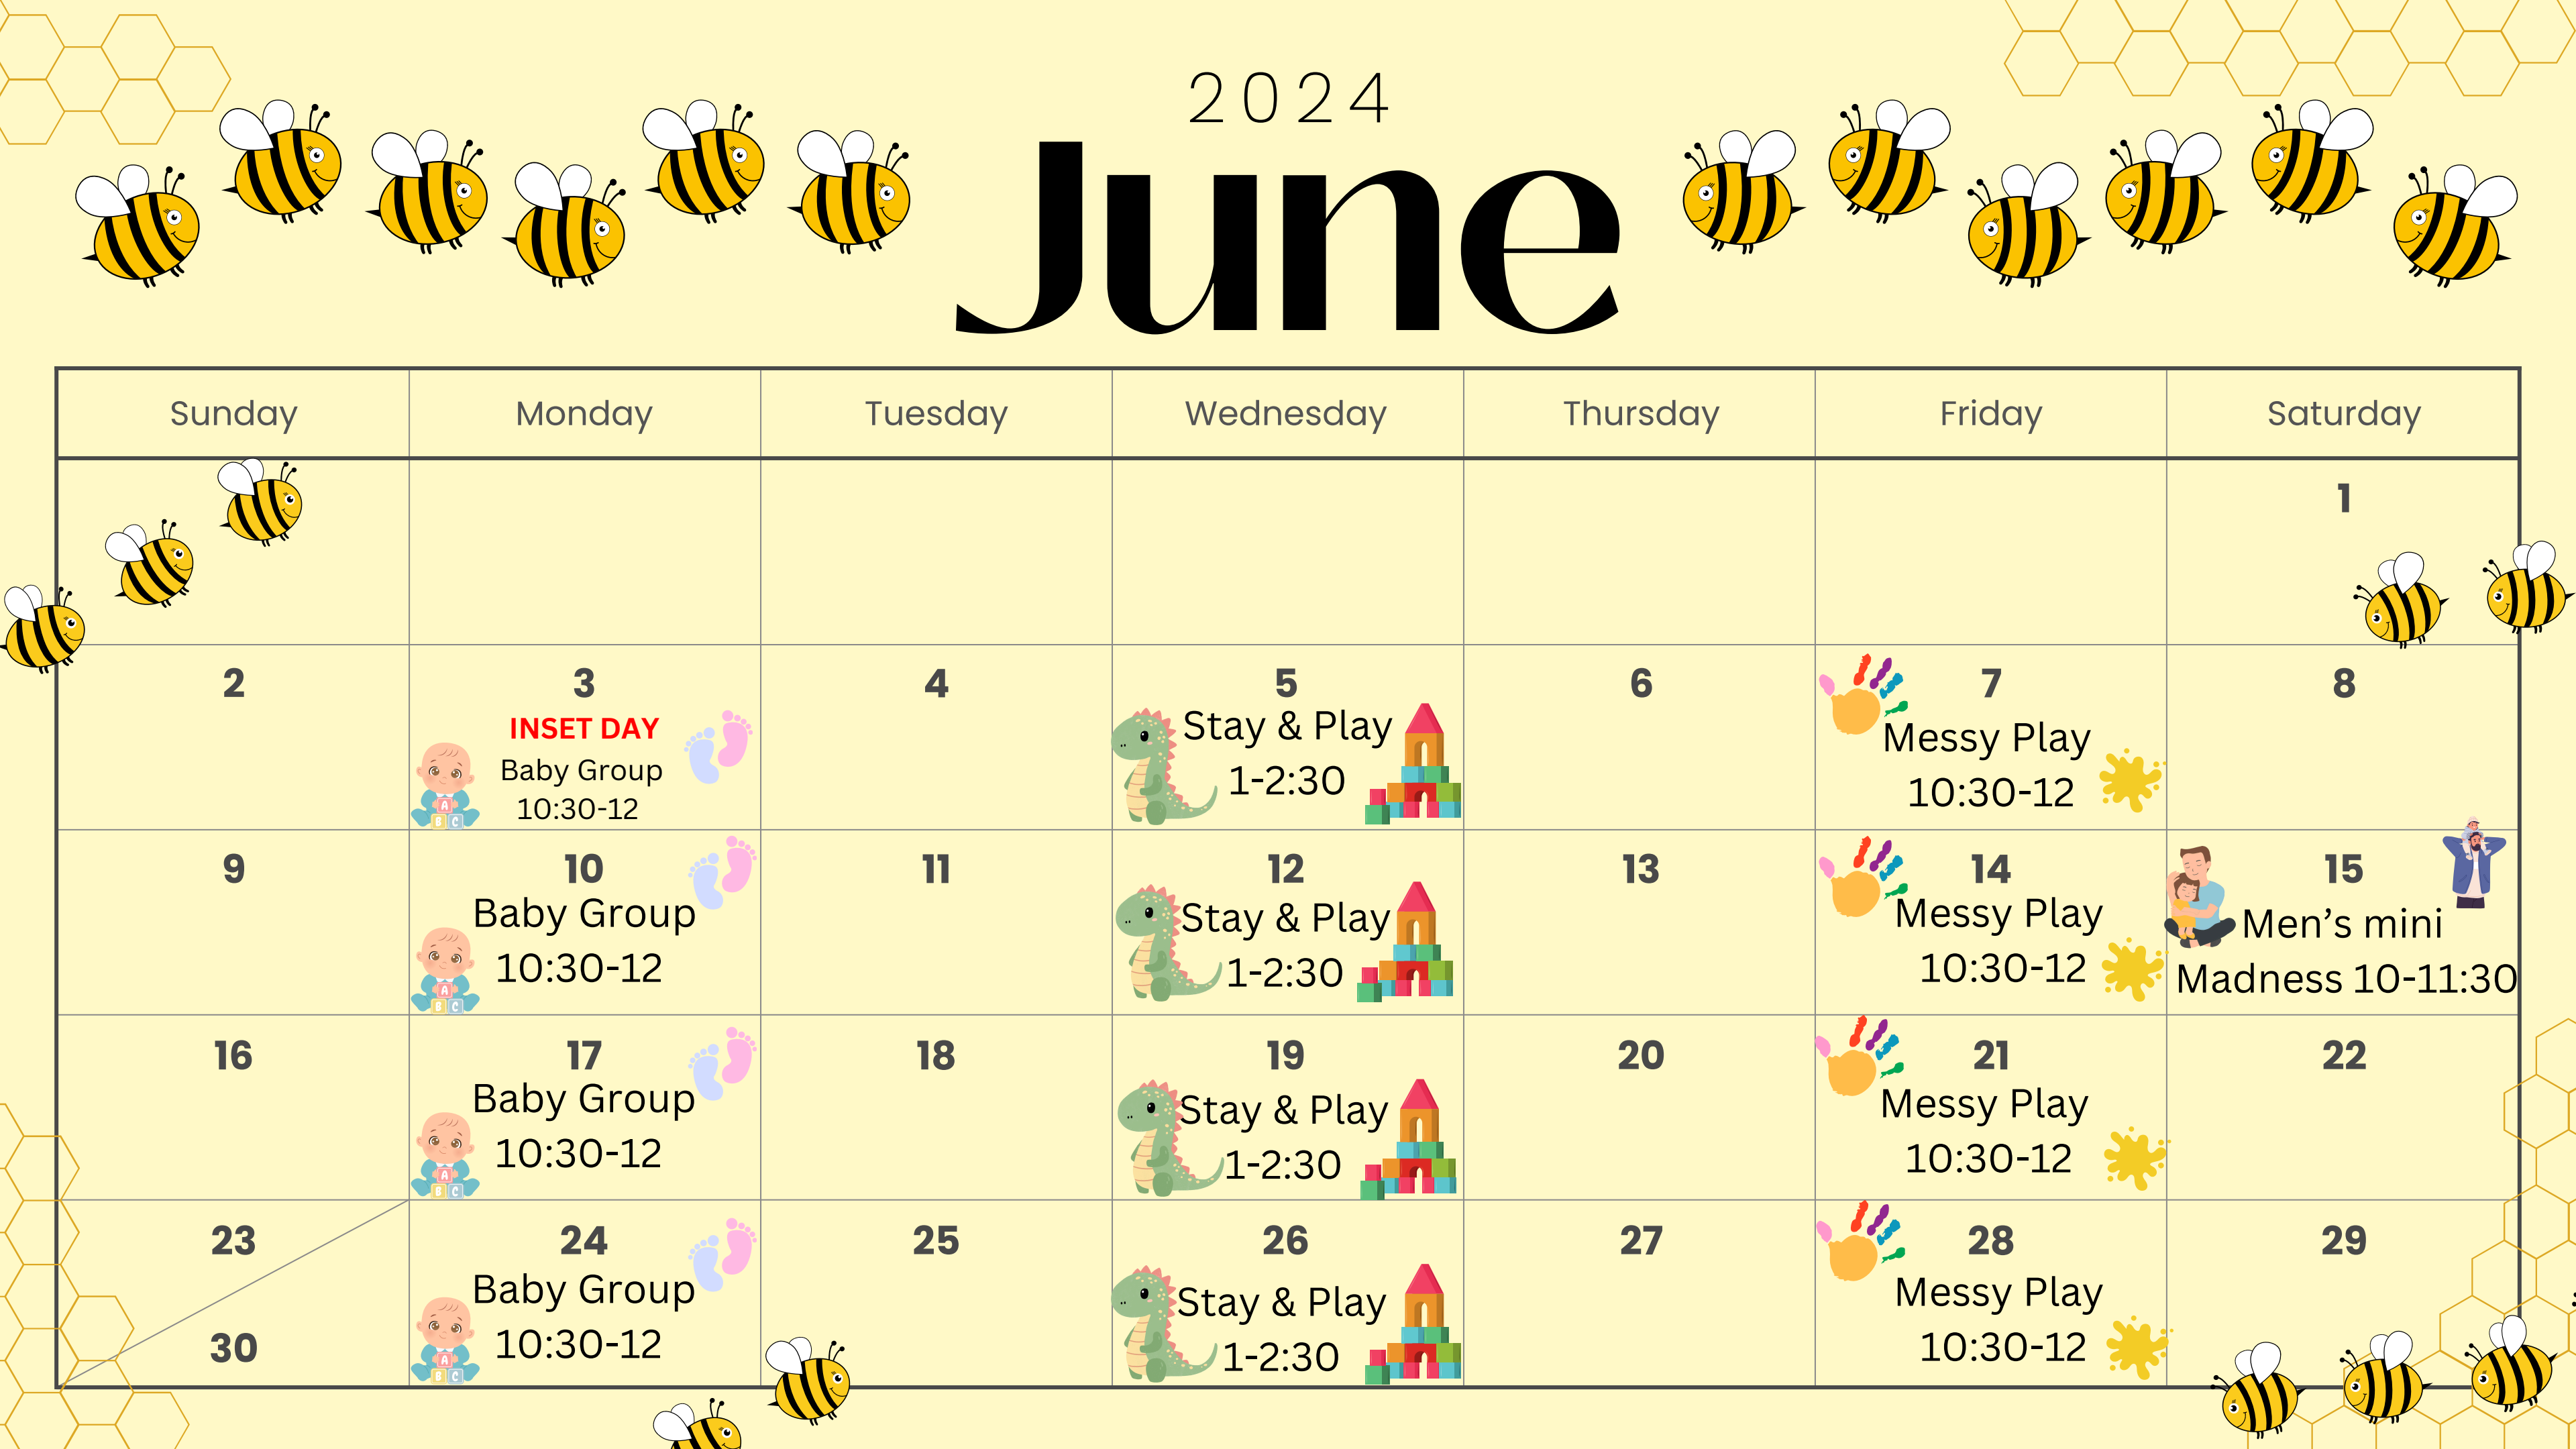

2024

June

| Sunday | Monday | Tuesday | Wednesday | Thursday | Friday | Saturday |
|-----------------------------------------------------------------------------------|---------------------------------------------------------------------------------------------------------------------------------------------------------------------------------------------------------------------------------|-----------|-----------------------------------------------------------------------------------------------------------------------------|-----------|--------------------------------------------------------------------------------------------------------------------------------------------------------------------------------------------------------------------|----------------------------------------------------------------------------------------------------------------------------------------------------------------------------------------------------------------------------|
|  | | | | | | 1  |
| 2 | 3 INSET DAY  Baby Group 10:30-12  | 4 | 5 Stay & Play 1-2:30  | 6 | 7  Messy Play 10:30-12  | 8 |
| 9 | 10  Baby Group 10:30-12  | 11 | 12 Stay & Play 1-2:30  | 13 | 14  Messy Play 10:30-12  | 15  Men's mini Madness 10-11:30  |
| 16 | 17  Baby Group 10:30-12  | 18 | 19 Stay & Play 1-2:30  | 20 | 21  Messy Play 10:30-12  | 22 |
| 23 30 | 24  Baby Group 10:30-12  | 25 | 26 Stay & Play 1-2:30  | 27 | 28  Messy Play 10:30-12  | 29 |